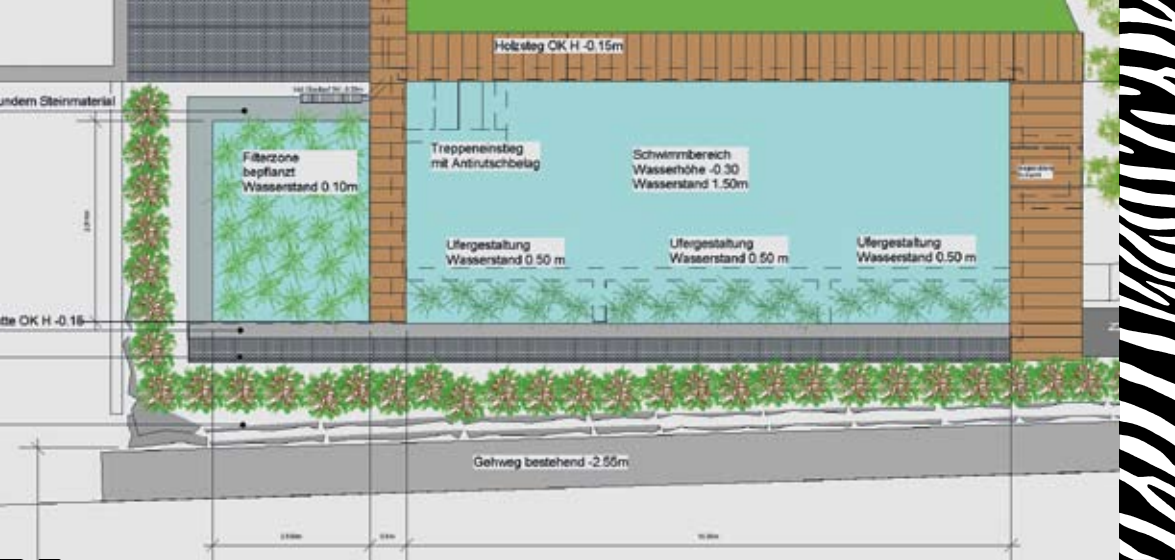

ZEBRA IHR GARTENPROFI

Planungskonzepte

Damit Ihr Garten zur Perle wird

Sehen, was sich machen lässt – machen, was sich sehen lässt.

Massgeschneidert die Planung – individuell die Lösung

3D-CAD – Von der dreidimensionalen Visualisierung ...

Individuelle Konzepte

Ganz egal, ob Sie die Umsetzung Ihrer Gartenträume in einem Schritt oder als einzelne Teilprojekte realisieren – ein durchdachtes und nachhaltig überzeugendes Konzept berücksichtigt immer das Ganze, analysiert und thematisiert sämtliche relevanten Faktoren, die das harmonische Gesamtbild Ihres Gartens definieren. Die Schaffung individueller, optisch und funktional überzeugender Juwelen ist unser Credo – und Ihr Gewinn.

Planung – Basis zur professionellen Umsetzung.

Die Grundriss-Plangestaltung mit 2D-CAD dient der Ausführungsplanung.

Budgetplanung

Kein seriöses Planungskonzept ohne detaillierte Budgetplanung. Damit aus Ihren Wünschen nicht ein «Traumschloss», sondern ein realisierbarer, budgetgerechter Traumgarten entsteht, bildet das Budget eine wichtige Komponente unserer umfassenden Planungsarbeit. Wir sind dafür besorgt, dass sämtliche budgetrelevanten Faktoren berücksichtigt sind und Ihnen das Budget ein fundiertes Gesamtbild Ihres Projekts gewährt. Transparenz – zu jeder Zeit.

Ganz egal, ob Sie eine Neu- oder Umgestaltung Ihres Gartens wünschen, ob Sie Ihr Zuhause mit einem Schwimmteich oder Naturpool bereichern, Ihren Traumgarten mit Licht und lebendigem Wasser vollenden – wählen Sie ganz einfach aus drei Planungsmodulen das für Sie geeignete Paket. So werden Ihre individuellen Wünsche Realität.